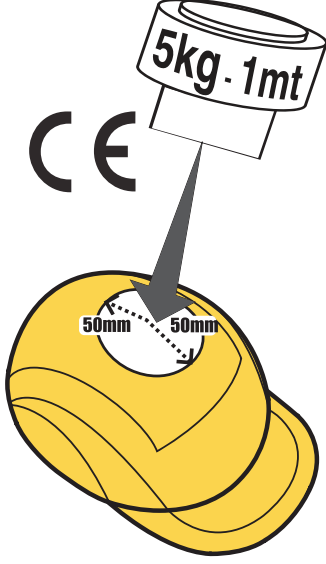

Otomatik mekanizma

Daha kolay ve çabuk ayarlanmasını sağlar.

Teknik Özellikler

Kayış Malzemesi	LDPE
Ayarlama	Otomatik Mekanizma
Malzeme	ABS
Boyut Aralığı	52-63 cm
Isı Seviyeleri	-10°C / +50°C
Ağırlık	464 gr.
Koli Miktarı	30 Adet
Standartlar	EN 397:2012 +A1:2012

STARLINE

1432 AL Koruyucu Baret

Baş Bağı

Çarpma sırasında kinetik enerjinin azaltılmasını sağlar. tekstil malzemeden üretilmiştir. 6 noktadan barete bağlanır

İşaretleme Alanı

Avrupa Normlarına göre verilmesi gereken tüm bilgilerin anlatıldığı alandır.

Ter Bandı

Teri hızlıca emerek kullanıcıya konfor sağlar.

Otomatik mekanizma

Daha kolay ve çabuk ayarlanmasını sağlar.

Baskı Yüzeyi Ebatları

	↔	↕
1	110mm	30mm
2	110mm	80mm
3	120mm	50mm

* Ebatlar etiketin basılabileceği maksimum alanı belirtir. Bazı ek aparatların baretle birlikte kullanılması durumunda etiketin yapıştırılabileceği alan ebatları daralabilir.

UYARI: Uygulanan etiket, baret üzerinde zamanla oluşabilecek fiziksel zararın tespit edilmesini engelleyebilir. Etiketinin mümkün olduğunda küçük tutulması tavsiye edilmektedir.

STARLINE

● EN 397:2012 +A1:2012